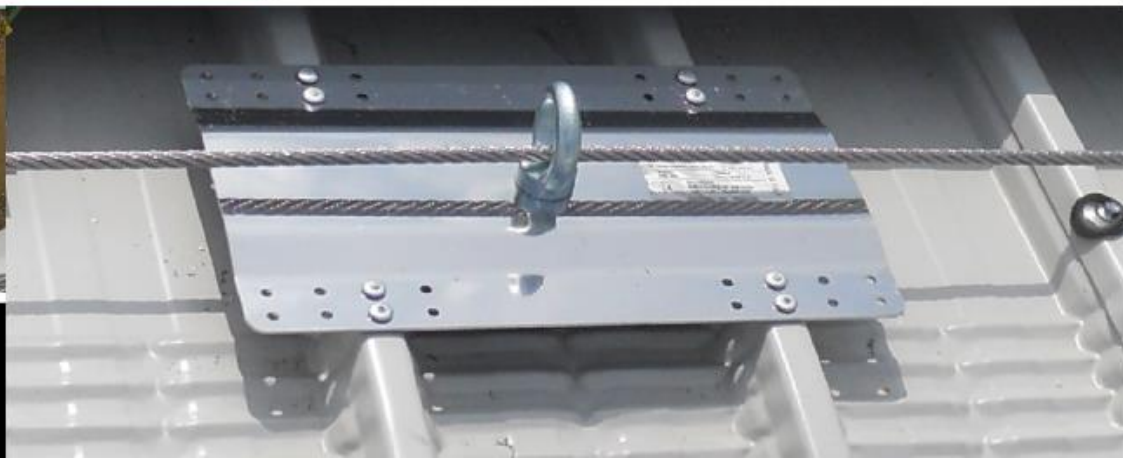

LVLineeVita
by Aesse Vita srl

Viale J.F. Kennedy, 93. 50038 Scarperia e San Piero (FI) Italia
Tel. +39 055 953684 - Fax +39 055 9507887
info@lvlineevita.it - www.lvlineevita.it